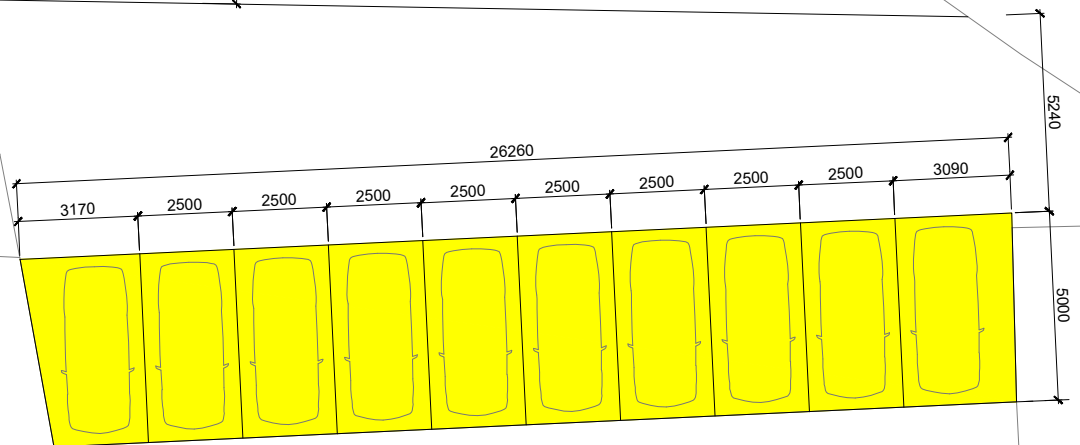

AREÁL ZUŠ

OBVODOVÁ CESTA

PARKOVANIE - 10 PM