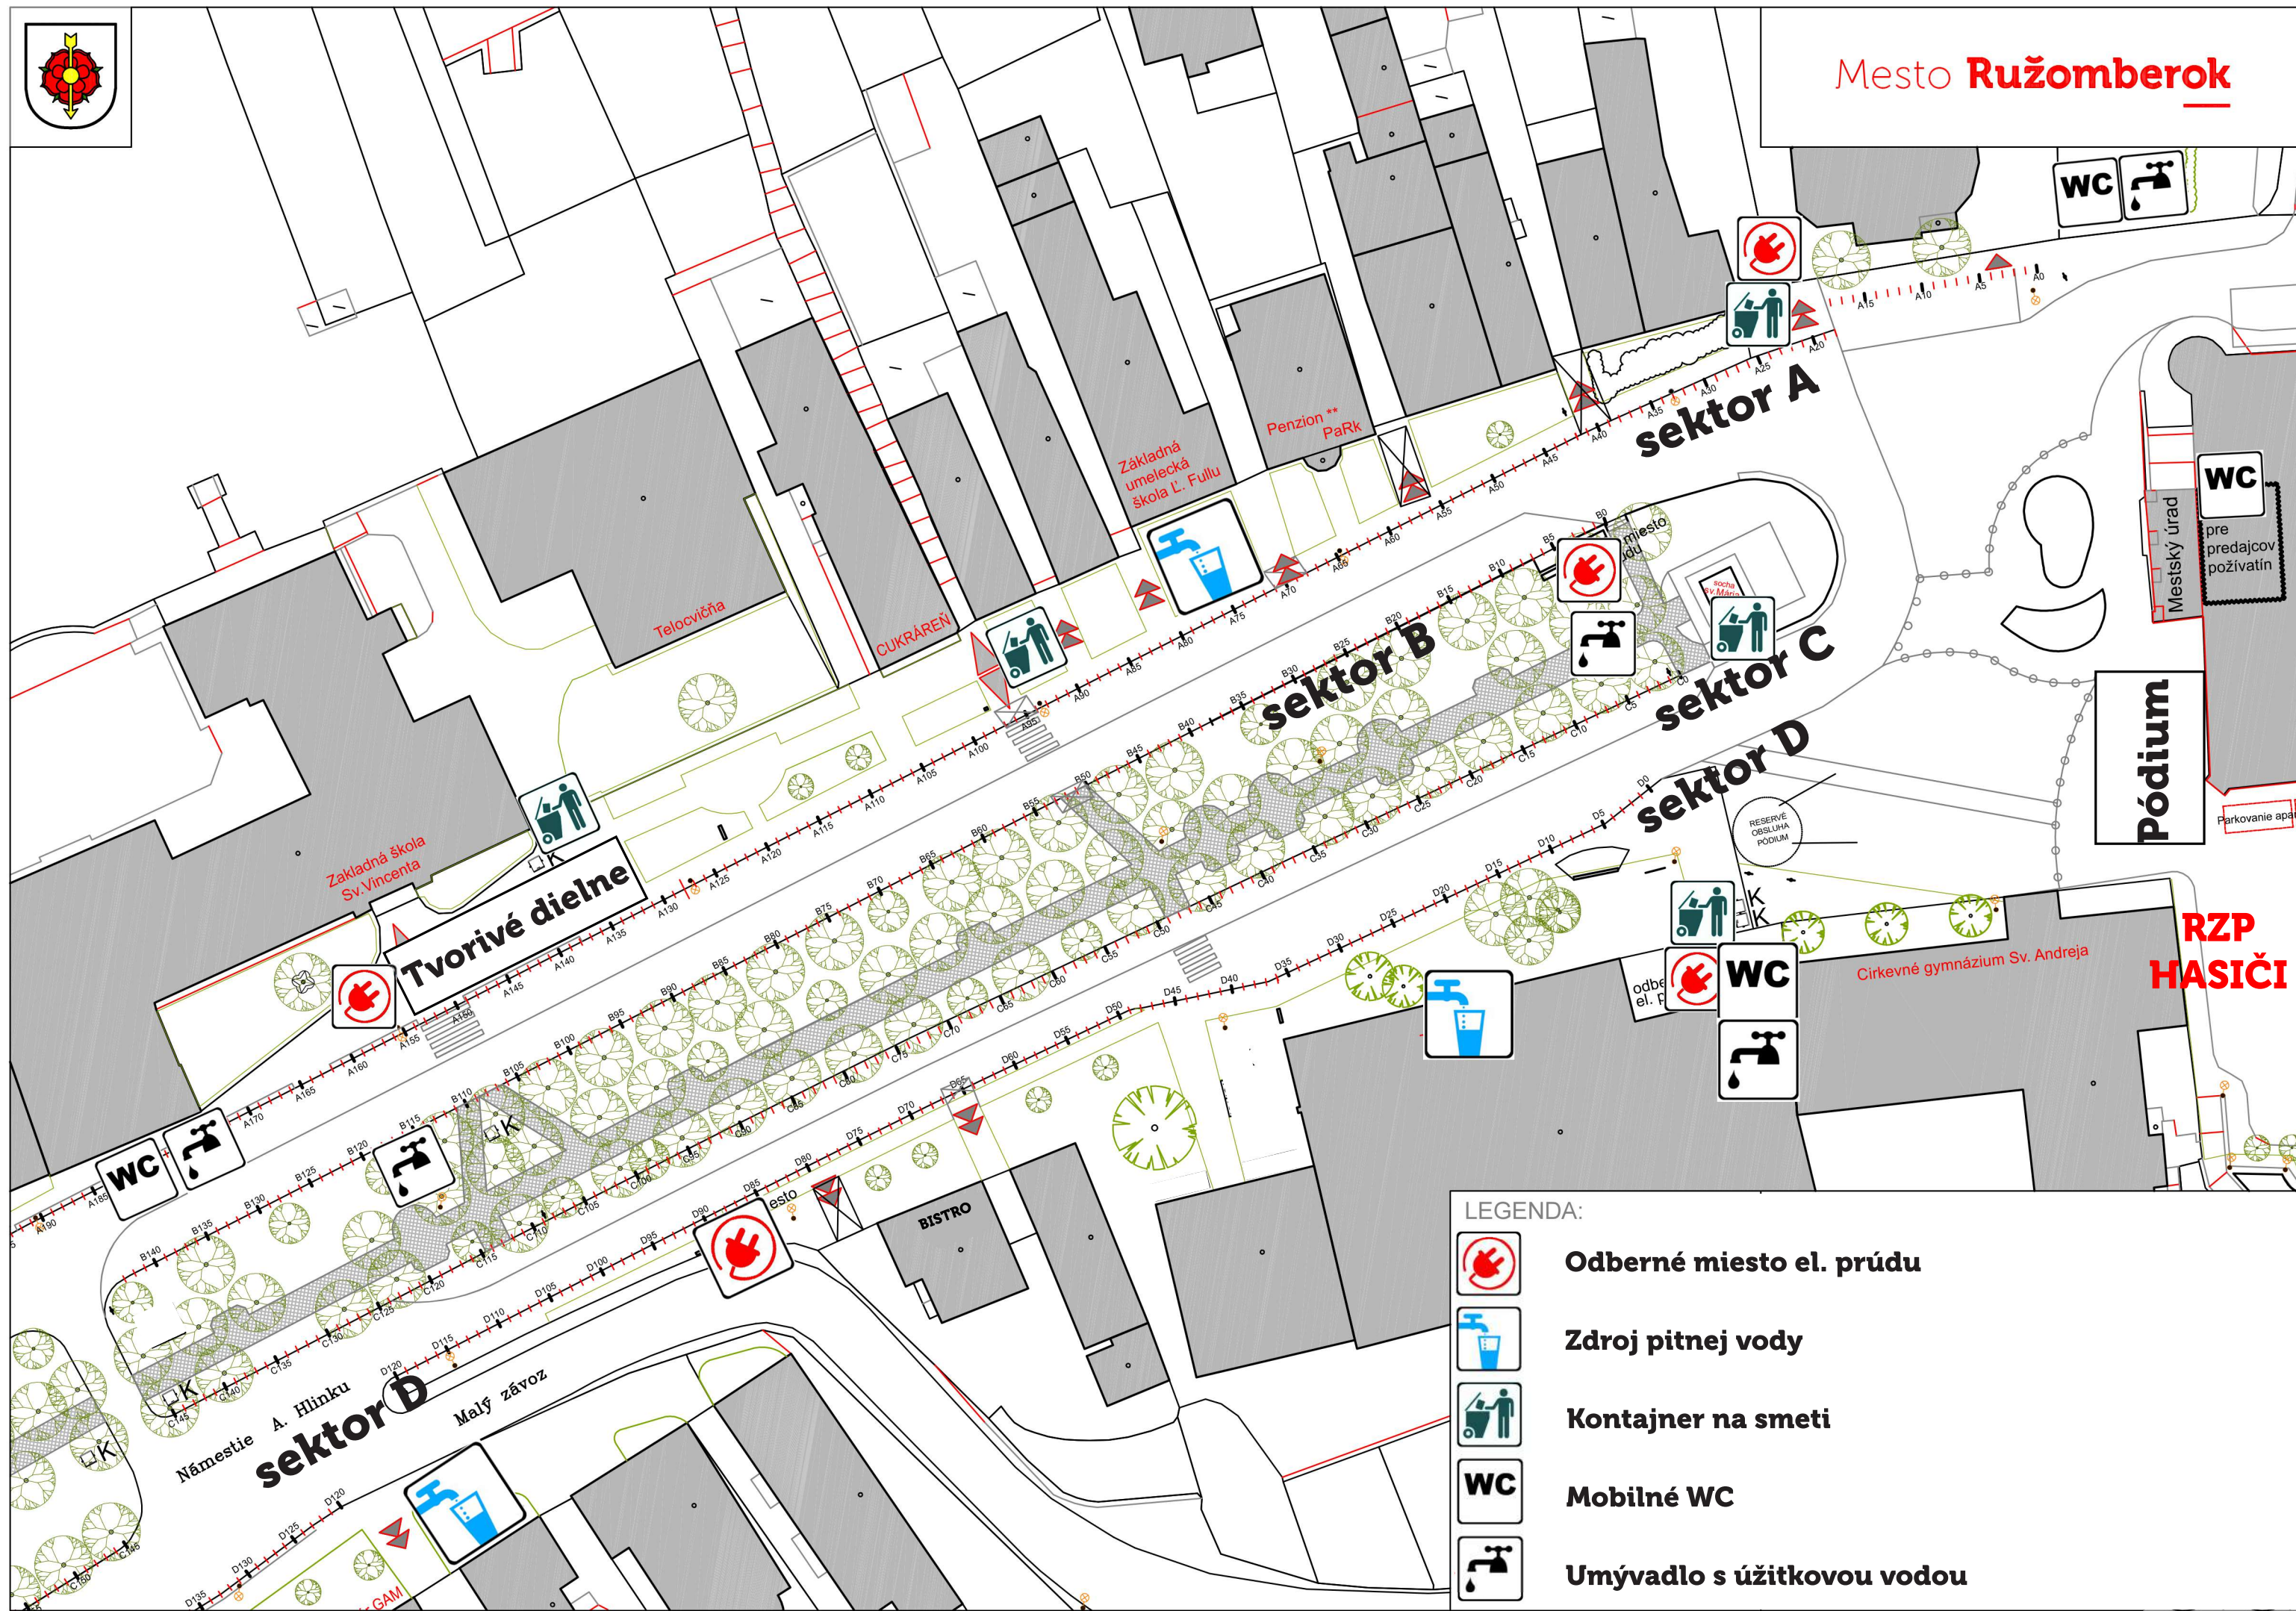

Mesto Ružomberok

- LEGENDA:**
-  **Odberné miesto el. prúdu**
 -  **Zdroj pitnej vody**
 -  **Kontajner na smeti**
 -  **Mobilné WC**
 -  **Umývadlo s úžitkovou vodou**